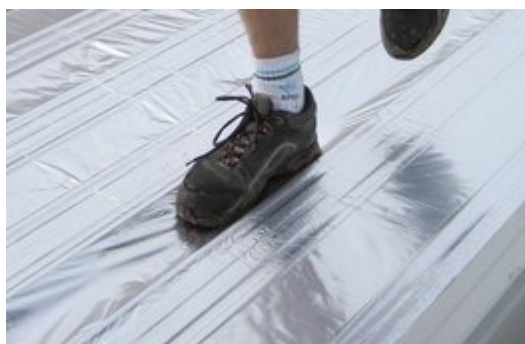

ALUDEX®

Dampschermen

Aludex, zelfklevend dampscherm

- **Zelfklevende** bitumineuze laag
- **Dampdicht** dankzij aluminiumfolie
- **Plaatsing zonder vlam** op het dak
- Beloopbaar dankzij **glasvezelwapening**

www.vmbuildingsolutions.nl

Aludex

Zelfklevend dampscherm, geschikt voor een luchtdichte afdichting

Aludex is een zelfklevend dampscherm, geschikt voor luchtdichte afdichtingen. Aludex is 0,4 mm dik. Het bestaat uit een zelfklevende, bitumineuze laag en is beschermd door middel van een glasvezelversterkte aluminium film. Hierdoor is het membraan beloopbaar. Aludex wordt gebruikt op industriële en residentiële daken.

Voordelen:

- **Zelfklevende** bitumineuze laag
- **Dampdicht** dankzij aluminiumfolie
- **Perfect beloopbaar** op geprofileerde staalplaten dankzij glasvezelwapening
- **Gebruiksvriendelijk:** snelle plaatsing zonder vlam op het dak
- Compatibel met andere waterdichtingssystemen
- Wordt gebruikt op industriële en residentiële daken